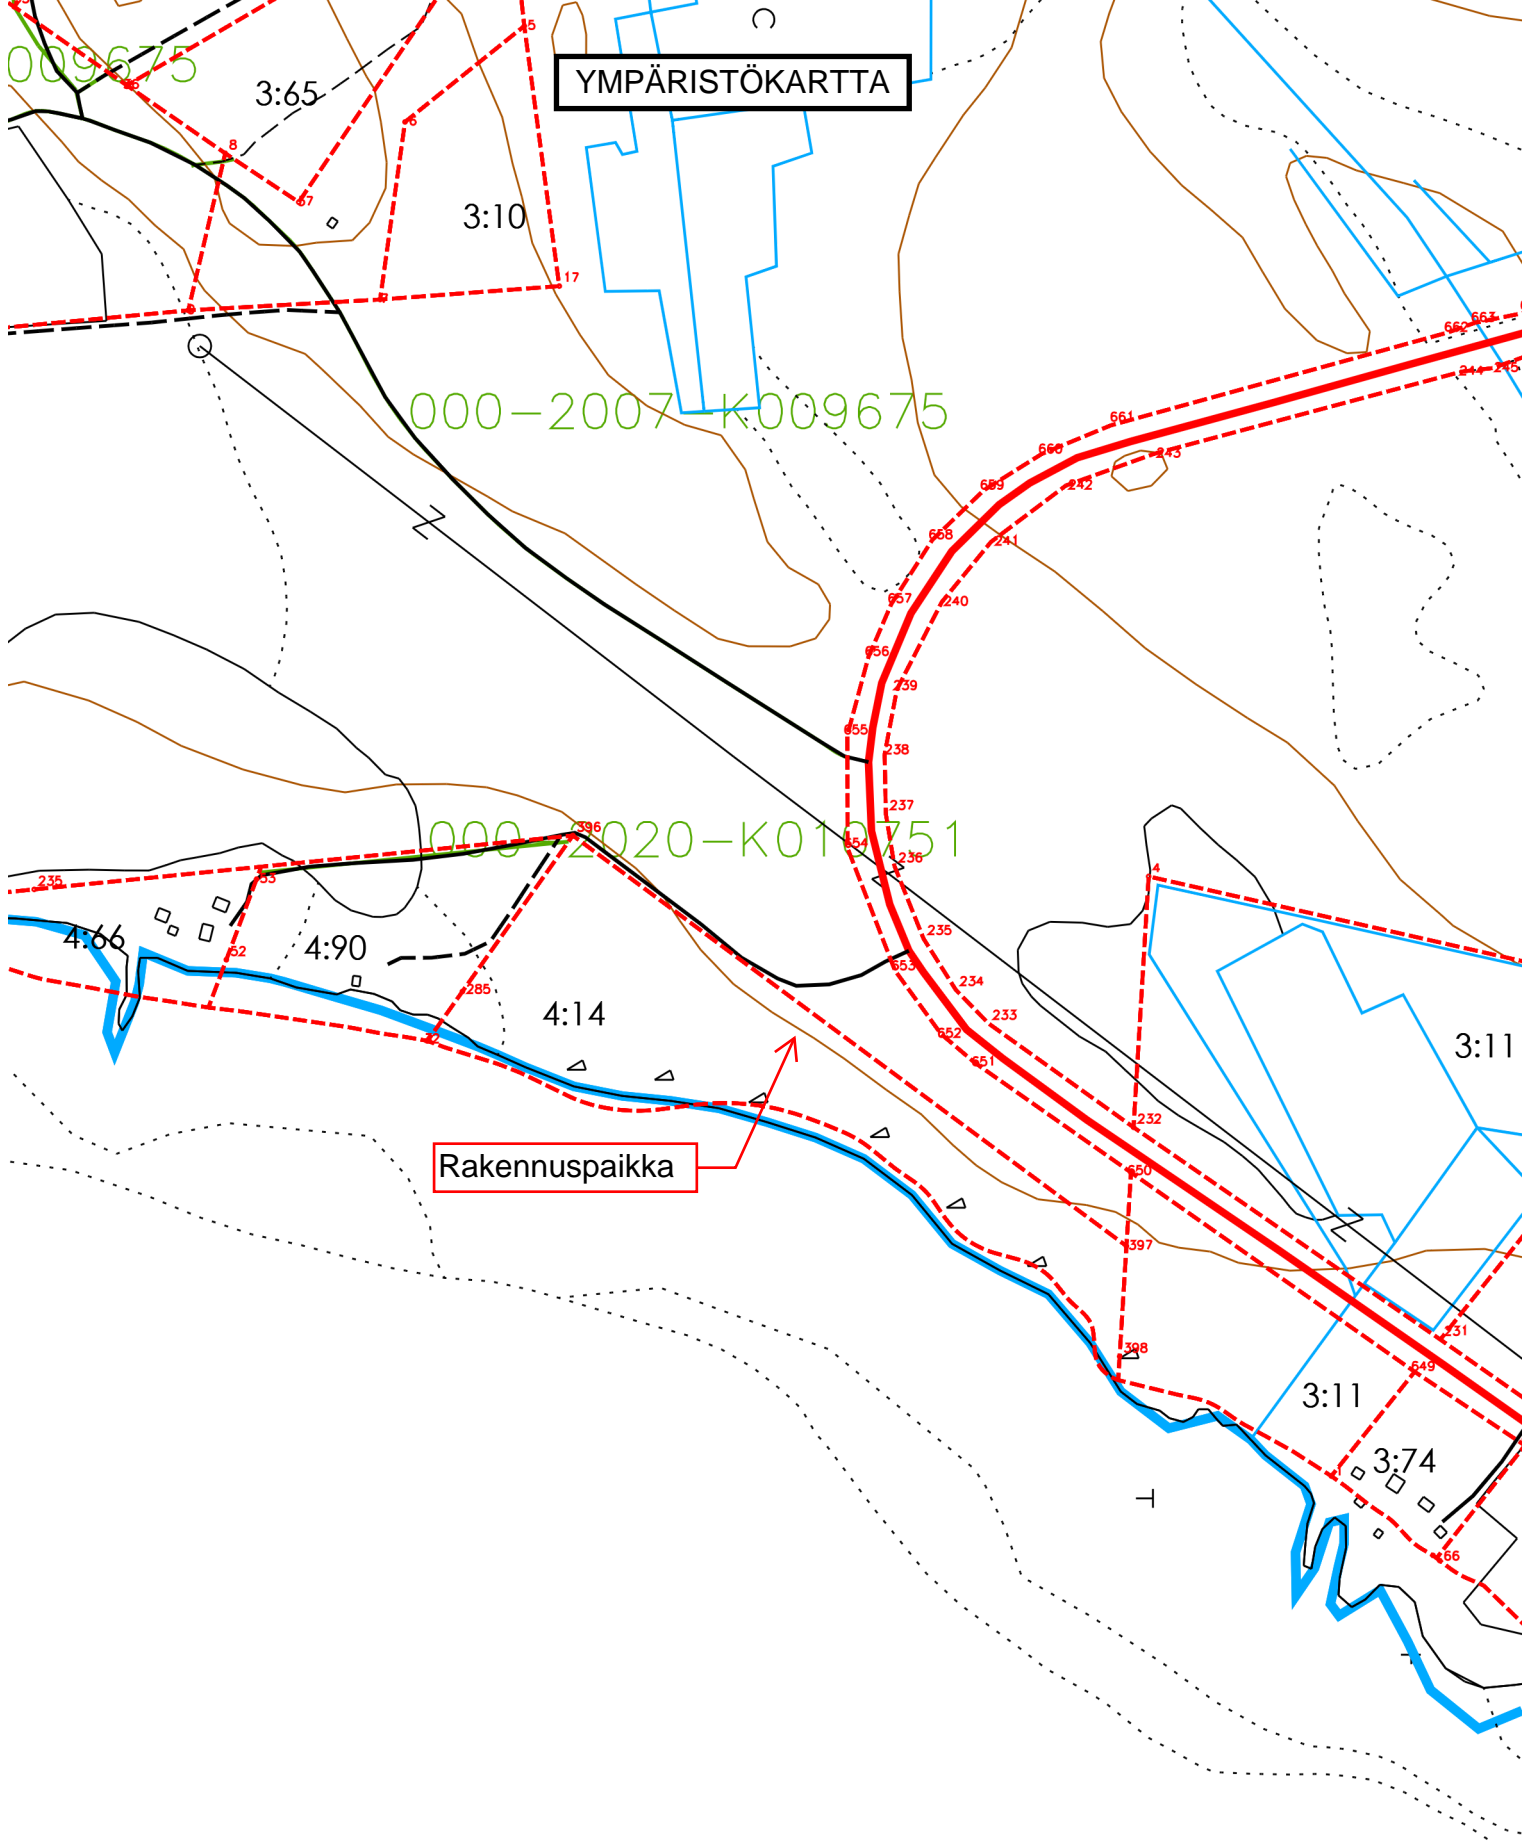

YMPÄRISTÖKARTTA

Apajakari

Tasot KoillisKajaani, KaakkoisKajaani, LounaisKajaani, LuoteisKajaani, Rajamerkit MML, Rakennukset MML, Liikenneverkot MML, Johtoyhteydet MML, Maasto 1 MML, Maasto 2 MML, Vesistö MML, Korkeuskäyrät MML

Mittakaava 1 : 4000

Päivämäärä 01.09.2022 08:40:52

100 m